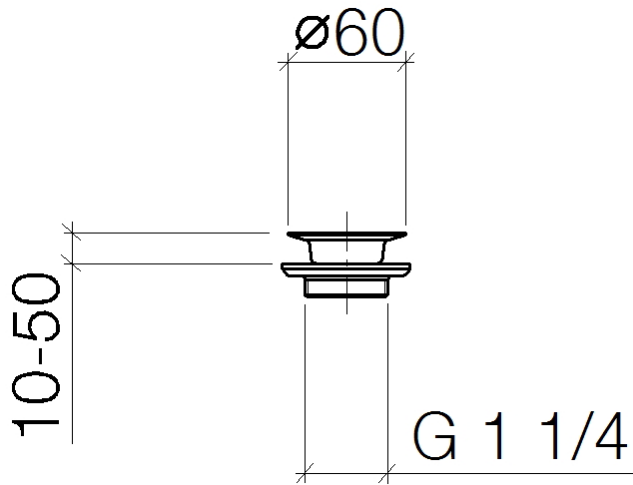

10 100 970

S'adapte aux gammes suivantes : IMO,
LULU, MADISON, MEM, TARA, CL.1, LISSÉ,
VAIA, META, CYO

	Bronze brossé	10 100 970-42
	Chrome	10 100 970-00
	Platine brossé	10 100 970-06
	Platine	10 100 970-08
	Laiton (Or 23cts)	10 100 970-09
	Dark Chrome	10 100 970-19
	Or clair	10 100 970-26
	Or clair brossé	10 100 970-27
	Laiton brossé (Or 23cts)	10 100 970-28
	Champagne brossé (Or 22cts)	10 100 970-46
	Champagne (Or 22cts)	10 100 970-47
	Chrome brossé	10 100 970-93
	Dark Platinum brossé	10 100 970-99

Bonde à grille pour lavabo , 1 1/4" 1 1/4" - Bronze brossé

IMO

10 100 970

10 100 970

10 100 970

Les pièces pour les
autres finitions
peuvent être
trouvées ici : Chrome

Liste des pièces de rechange

N°	Article Numéro	Désignation	Fréquence de montage	Délai de livraison
1	09 30 30 115-42	vis	1	60
2	09 11 01 005-42	passoire	1	60
3	09 14 03 005 90	joint	1	60
4	09 11 01 007-07	garniture d'écoulement	1	60