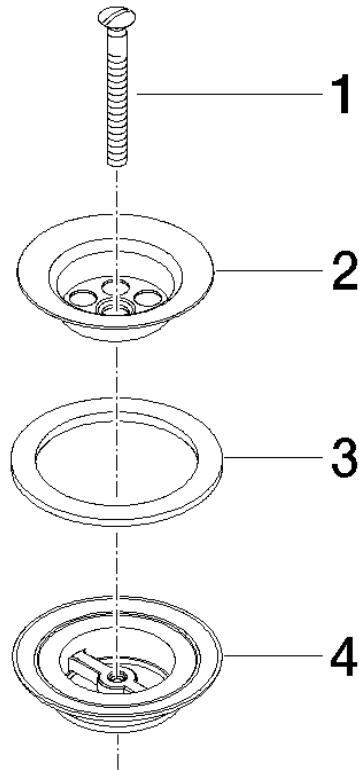

10 100 970

S'adapte aux gammes suivantes : IMO,
LULU, MADISON, MEM, TARA, CL.1, LISSÉ,
VAIA, META, CYO

	Bronze brossé	10 100 970-42
	Chrome	10 100 970-00
	Platine brossé	10 100 970-06
	Platine	10 100 970-08
	Laiton (Or 23cts)	10 100 970-09
	Dark Chrome	10 100 970-19
	Or clair	10 100 970-26
	Or clair brossé	10 100 970-27
	Laiton brossé (Or 23cts)	10 100 970-28
	Champagne brossé (Or 22cts)	10 100 970-46
	Champagne (Or 22cts)	10 100 970-47
	Chrome brossé	10 100 970-93
	Dark Platinum brossé	10 100 970-99

Bonde à grille pour lavabo , 1 1/4" 1 1/4" - Bronze brossé

IMO

10 100 970

10 100 970

10 100 970

Les pièces pour les
autres finitions
peuvent être
trouvées ici : Chrome

Liste des pièces de rechange

N°	Article Numéro	Désignation	Fréquence de montage	Délai de livraison
1	09 30 30 115-42	vis	1	60
2	09 11 01 005-42	passoire	1	60
3	09 14 03 005 90	joint	1	60
4	09 11 01 007-07	garniture d'écoulement	1	60